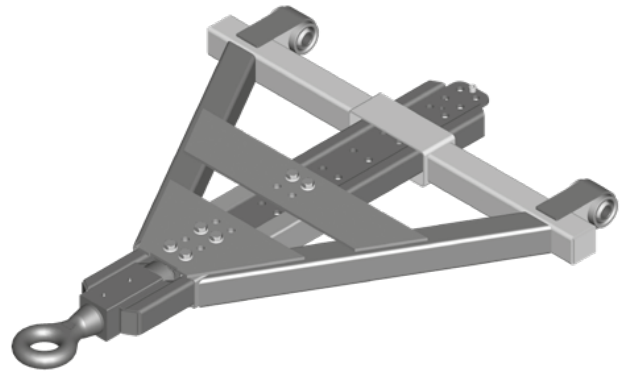

GZV BNA

- DE** Zuggabel längenverstellbar
- EN** Drawbar extendable
- FR** Flèche de remorque réglable en longueur
- IT** Timone regolabile in lunghezza
- ES** Lanza-timón extensible

A		R	Av	D	ECE	A	B	C	D	E	V	
		(t)	(t)	(kN)		(mm)	(mm)	(mm)	(mm)		(mm)	
YW	GZV B	36	18	190	E1 55R-02 2488	1300	800-1100	100	30-50	F (BNA)	10x50 (500)	80 x 80
YW	GZV B	50	20	190	E1 55R-02 2488	1550	800-1300	100	30-50	F (BNA)	10x50 (500)	80 x 80
YW	GZV B	50	20	190	E1 55R-02 2488	1850	800-1300	100	30-50	F (BNA)	14x50 (700)	80 x 80
YW	GZV B	50	20	190	E1 55R-02 2488	2350	800-1300	100	30-50	F (BNA)	20x50 (1000)	80 x 80

- DE** Ersatzteile
- EN** Spare parts
- FR** Pièces détachées
- IT** Parti di ricambio
- ES** Piezas de recambio

bestehend aus • consisting of • comprenant • composto da •
compuesto por

Y255000700	6x Schrauben, 6 x Muttern, 12 x Scheiben 6x bolts, 6 x nuts, 12 x washers 6x vis, 6 x écrous, 12 x rondelles 6x bulloni, 6 x dadi, 12 x rondelle 6x tornillos, 6 x tuercas, 12 x arandela
------------	---