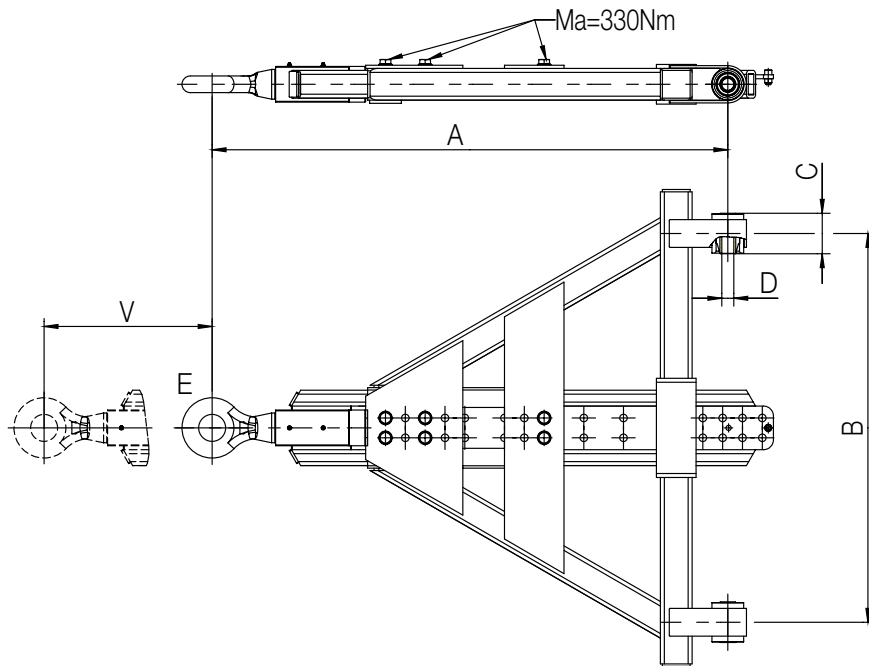

GZV BNA

- DE** Zuggabel längenverstellbar
- EN** Drawbar extendable
- FR** Flèche de remorque réglable en longueur
- IT** Timone regolabile in lunghezza
- ES** Lanza-timón extensible

A		R	Av	D	ECE	A	B	C	D	E	V	
		(t)	(t)	(kN)		(mm)	(mm)	(mm)	(mm)		(mm)	
YW	GZV B	36	18	190	E1 55R-02 2488	1300	800-1100	100	30-50	F (BNA)	10x50 (500)	80 x 80
YW	GZV B	50	20	190	E1 55R-02 2488	1550	800-1300	100	30-50	F (BNA)	10x50 (500)	80 x 80
YW	GZV B	50	20	190	E1 55R-02 2488	1850	800-1300	100	30-50	F (BNA)	14x50 (700)	80 x 80
YW	GZV B	50	20	190	E1 55R-02 2488	2350	800-1300	100	30-50	F (BNA)	20x50 (1000)	80 x 80

- DE** Ersatzteile
- EN** Spare parts
- FR** Pièces détachées
- IT** Parti di ricambio
- ES** Piezas de recambio

bestehend aus • consisting of • comprenant • composto da •
compuesto por

Y255000700	6x Schrauben, 6 x Muttern, 12 x Scheiben 6x bolts, 6 x nuts, 12 x washers 6x vis, 6 x écrous, 12 x rondelles 6x bulloni, 6 x dadi, 12 x rondelle 6x tornillos, 6 x tuercas, 12 x arandela
------------	---