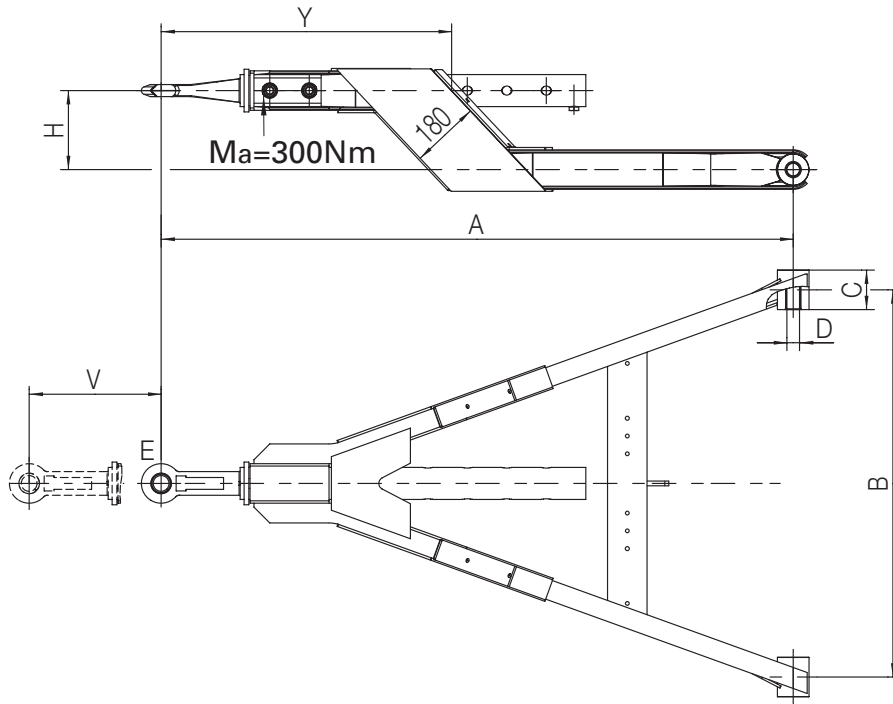

GZHU

- DE** Zuggabel längenverstellbar, gekröpft
- EN** Drawbar extendable, cranked
- FR** Flèche de remorque réglable en longueur, coudées
- IT** Timone regolabile in lunghezza, piegato a gomito
- ES** Lanza-timón extensible, acodada

				D (kN)	EG / ECE	Y (mm)	A (mm)	B (mm)	C (mm)	D (mm)	E	H (mm)	V (mm)	
		R (t)	Av (t)											
YI	GZHU 40	32	10	125	e4 00-1004	750	1200-1350	200-1400	70-100	24-50	1,3,4,5	150 (100, 200, 250)	5x100	U 100
YI	GZHU 40	32	10	125	e4 00-1004	750	1400-1850	200-1400	70-100	24-50	1,3,4,5	150 (100, 200, 250)	6x100	U 100
YI	GZHU 40	32	10	125	e4 00-1004	800	1900-2100	200-1400	70-100	24-50	1,3,4,5	150 (100, 200, 250)	6x100 (8x100)	U 100
YI	GZHU 40	32	10	125	e4 00-1004	900	2150-2600	200-1400	70-100	24-50	1,3,4,5	150 (100, 200, 250)	6x100 (8x100)	U 100