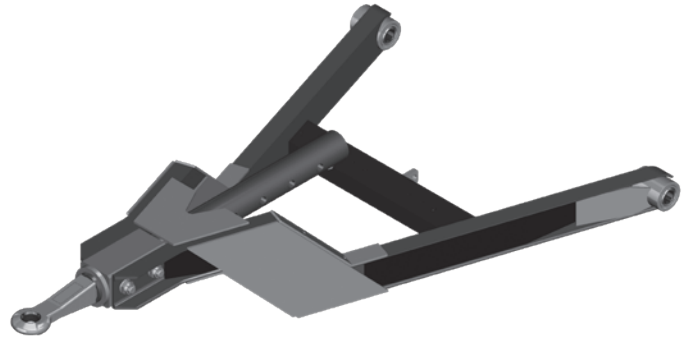

GZHU

- DE** Zuggabel längenverstellbar, gekröpft
- EN** Drawbar extendable, cranked
- FR** Flèche de remorque réglable en longueur, coudées
- IT** Timone regolabile in lunghezza, piegato a gomito
- ES** Lanza-timón extensible, acodada