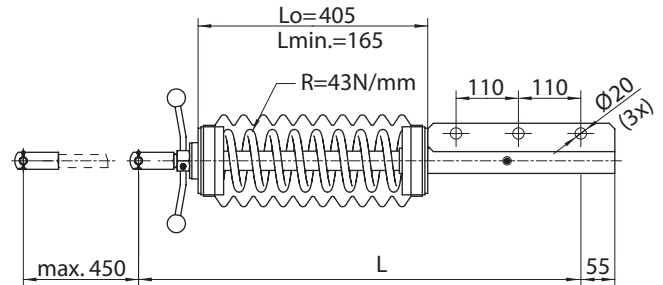

# GHD

- DE** Höheneinstelleinrichtung, stufenlos auf Druck einstellbar
- EN** Height Adjustment System, infinitely adjustable by pushing
- FR** Dispositifs d'ajustement de la hauteur réglable, réglable en continu sur tension
- IT** Dispositivi di regolazione dell'altezza, regolazione continua alla pressione
- ES** Mecanismo de regulación de la altura, ajuste continuo de presión

	L
Y 2588 0000 0	780-1230
Y 2588 0001 0	980-1430

- DE** Ersatzteilkit
- EN** Spare parts kits
- FR** Kit de pièces de rechange
- IT** Set di pezzi di ricambio
- ES** Kit de piezas de repuesto

	bestehend aus • consisting of • comprenant • composto da • compuesto por
Y255000600	1x Faltenbalg, 2x Schlauchschelle
	1x Bellows, 2x Hose clamp
	1x Soufflet, 2x Collier de serrage de tuyau
	1x Soffietto, 2x Fascetta tubo
	1x Fuelle, 2x Abrazadera