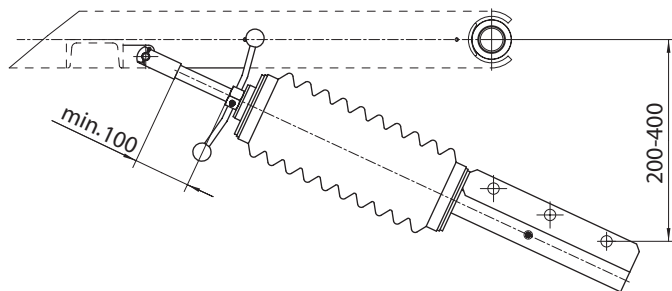

# GHD

- DE** Höheneinstelleinrichtung, stufenlos auf Druck einstellbar
- EN** Height Adjustment System, infinitely adjustable by pushing
- FR** Dispositifs d'ajustement de la hauteur réglable, réglable en continu sur tension
- IT** Dispositivi di regolazione dell'altezza, regolazione continua alla pressione
- ES** Mecanismo de regulación de la altura, ajuste continuo de presión

	L
Y 2588 0000 0	780-1230
Y 2588 0001 0	980-1430

- DE** Ersatzteilkit
- EN** Spare parts kits
- FR** Kit de pièces de rechange
- IT** Set di pezzi di ricambio
- ES** Kit de piezas de repuesto

	bestehend aus • consisting of • comprenant • composto da • compuesto por
Y255000600	1x Faltenbalg, 2x Schlauchschelle
	1x Bellows, 2x Hose clamp
	1x Soufflet, 2x Collier de serrage de tuyau
	1x Soffietto, 2x Fascetta tubo
	1x Fuelle, 2x Abrazadera