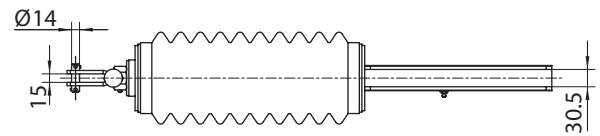

# GHD

- DE** Höheneinstelleinrichtung, stufenlos auf Druck einstellbar
- EN** Height Adjustment System, infinitely adjustable by pushing
- FR** Dispositifs d'ajustement de la hauteur réglable, réglable en continu sur tension
- IT** Dispositivi di regolazione dell'altezza, regolazione continua alla pressione
- ES** Mecanismo de regulación de la altura, ajuste continuo de presión

	L
Y 2588 0000 0	780-1230
Y 2588 0001 0	980-1430

- DE** Ersatzteilkit
- EN** Spare parts kits
- FR** Kit de pièces de rechange
- IT** Set di pezzi di ricambio
- ES** Kit de piezas de repuesto

	bestehend aus • consisting of • comprenant • composto da • compuesto por
Y255000600	1x Faltenbalg, 2x Schlauchschelle
	1x Bellows, 2x Hose clamp
	1x Soufflet, 2x Collier de serrage de tuyau
	1x Soffietto, 2x Fascetta tubo
	1x Fuelle, 2x Abrazadera